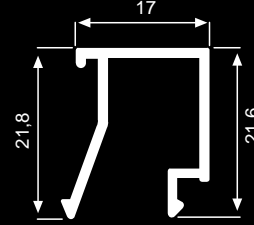

2400	Çevre (mm) Perimeter	336,6
	Alan (mm ²) Area	416,4
	Ağırlık (gr/m) Weight	1128

2401	Çevre (mm) Perimeter	326,6
	Alan (mm ²) Area	431,3
	Ağırlık (gr/m) Weight	1168

2402	Çevre (mm) Perimeter	333,6
	Alan (mm ²) Area	379,9
	Ağırlık (gr/m) Weight	1029

2403

Çevre (mm) Perimeter	302,4
Alan (mm ²) Area	375,4
Ağırlık (gr/m) Weight	1017

2404

Çevre (mm) Perimeter	130,5
Alan (mm ²) Area	84,1
Ağırlık (gr/m) Weight	228

2405

Çevre (mm) Perimeter	142,3
Alan (mm ²) Area	86
Ağırlık (gr/m) Weight	233

2406

Çevre (mm) Perimeter	220,7
Alan (mm ²) Area	156,2
Ağırlık (gr/m) Weight	423