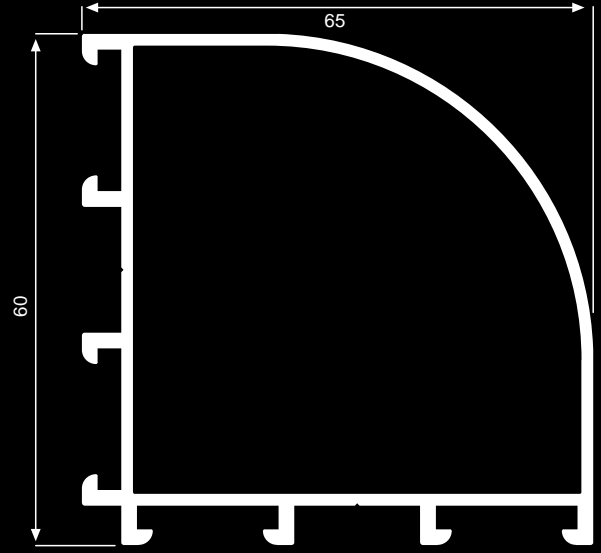

2400	Çevre (mm) Perimeter	336,6
	Alan (mm ²) Area	416,4
	Ağırlık (gr/m) Weight	1128

2401	Çevre (mm) Perimeter	326,6
	Alan (mm ²) Area	431,3
	Ağırlık (gr/m) Weight	1168

2402	Çevre (mm) Perimeter	333,6
	Alan (mm ²) Area	379,9
	Ağırlık (gr/m) Weight	1029

2403

Çevre (mm) Perimeter	302,4
Alan (mm ²) Area	375,4
Ağırlık (gr/m) Weight	1017

2404

Çevre (mm) Perimeter	130,5
Alan (mm ²) Area	84,1
Ağırlık (gr/m) Weight	228

2405

Çevre (mm) Perimeter	142,3
Alan (mm ²) Area	86
Ağırlık (gr/m) Weight	233

2406

Çevre (mm) Perimeter	220,7
Alan (mm ²) Area	156,2
Ağırlık (gr/m) Weight	423