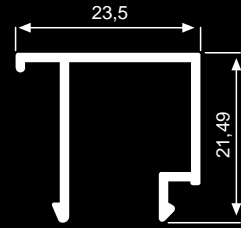

2400	Çevre (mm) Perimeter	336,6
	Alan (mm ²) Area	416,4
	Ağırlık (gr/m) Weight	1128

2401	Çevre (mm) Perimeter	326,6
	Alan (mm ²) Area	431,3
	Ağırlık (gr/m) Weight	1168

2402	Çevre (mm) Perimeter	333,6
	Alan (mm ²) Area	379,9
	Ağırlık (gr/m) Weight	1029

2403

Çevre (mm) Perimeter	302,4
Alan (mm ²) Area	375,4
Ağırlık (gr/m) Weight	1017

2404

Çevre (mm) Perimeter	130,5
Alan (mm ²) Area	84,1
Ağırlık (gr/m) Weight	228

2405

Çevre (mm) Perimeter	142,3
Alan (mm ²) Area	86
Ağırlık (gr/m) Weight	233

2406

Çevre (mm) Perimeter	220,7
Alan (mm ²) Area	156,2
Ağırlık (gr/m) Weight	423