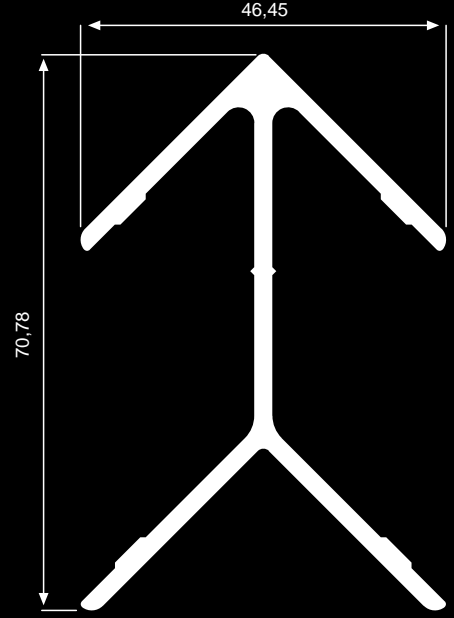

2400	Çevre (mm) Perimeter	336,6
	Alan (mm ²) Area	416,4
	Ağırlık (gr/m) Weight	1128

2401	Çevre (mm) Perimeter	326,6
	Alan (mm ²) Area	431,3
	Ağırlık (gr/m) Weight	1168

2402	Çevre (mm) Perimeter	333,6
	Alan (mm ²) Area	379,9
	Ağırlık (gr/m) Weight	1029

2403

Çevre (mm) Perimeter	302,4
Alan (mm ²) Area	375,4
Ağırlık (gr/m) Weight	1017

2404

Çevre (mm) Perimeter	130,5
Alan (mm ²) Area	84,1
Ağırlık (gr/m) Weight	228

2405

Çevre (mm) Perimeter	142,3
Alan (mm ²) Area	86
Ağırlık (gr/m) Weight	233

2406

Çevre (mm) Perimeter	220,7
Alan (mm ²) Area	156,2
Ağırlık (gr/m) Weight	423